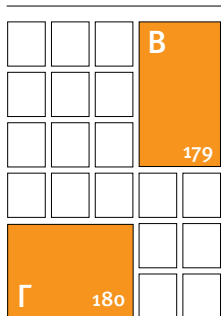

объявление с фото (до 10 слов,
 размер, 4,8x2,5 см)..... 600 руб.

0,5 модуля ~13,4 см²
 см..... 4,8x2,8
 ч/б 576 руб.
 цвет..... 737 руб.

1 модуль ~26,9 см²
 см..... 4,8x5,6
 ч/б 1157 руб.
 цвет..... 1480 руб.

2 модуль (Г)10,1x5,6
 ч/б...2451 р., цв...3135 р.
2 модуль (В)4,8x11,7
 ч/б...2408 р., цв...3080 р.

3 модуль (Г)15,4x5,6
 ч/б...3698 р., цв...4730 р.
3 модуль (В)4,8x17,7
 ч/б...3655 р., цв...4675 р.

4 модуль (Г)20,7x5,6
 ч/б...4988 р., цв...6380 р.
4 модуль (В)10,1x11,7
 ч/б...5074 р., цв...6490 р.

5 модулей146 см²
 см.....26x5,6
 ч/б6278 руб.
 цвет.....8030 руб.

6 модуль (Г)15,4x11,7
 ч/б...7740 р., цв...9900 р.
6 модуль (В)10,1x17,7
 ч/б...7694 р., цв...9845 р.

8 модулей242 см²
 см.....20,7x11,7
 ч/б10406 руб.
 цвет.....13310 руб.