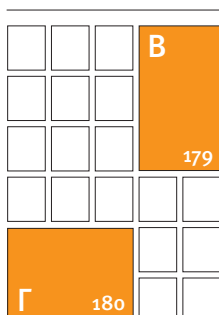

1 модуль ~26,9 см²
 см 4,8x5,6
 ч/б 1210 руб.
 цвет 1560 руб.

2 модуль (Г) 10,1x5,6
 ч/б...2565 р., цв...3306 р.
2 модуль (В) 4,8x11,7
 ч/б...2520 р., цв...3248 р.

3 модуль (Г) 15,4x5,6
 ч/б...3870 р., цв...4988 р.
3 модуль (В) 4,8x17,7
 ч/б...3825 р., цв...4930 р.

4 модуль (Г) 20,7x5,6
 ч/б...5220 р., цв...6728 р.
4 модуль (В) 10,1x11,7
 ч/б...5310 р., цв...6844 р.

5 модулей 146 см²
 см 26x5,6
 ч/б 6570 руб.
 цвет 8468 руб.

6 модуль (Г) 15,4x11,7
 ч/б...8100 р., цв...10440 р.
6 модуль (В) 10,1x17,7
 ч/б...8055 р., цв...10382 р.